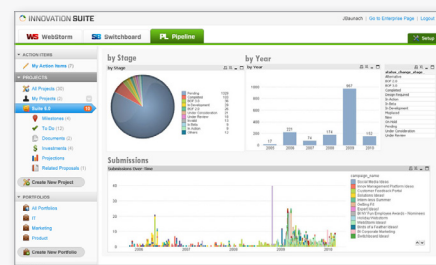

Análises da Innovation Suite

Líderes de mercado implementaram a inovação ponto a ponto com a Brightidea: